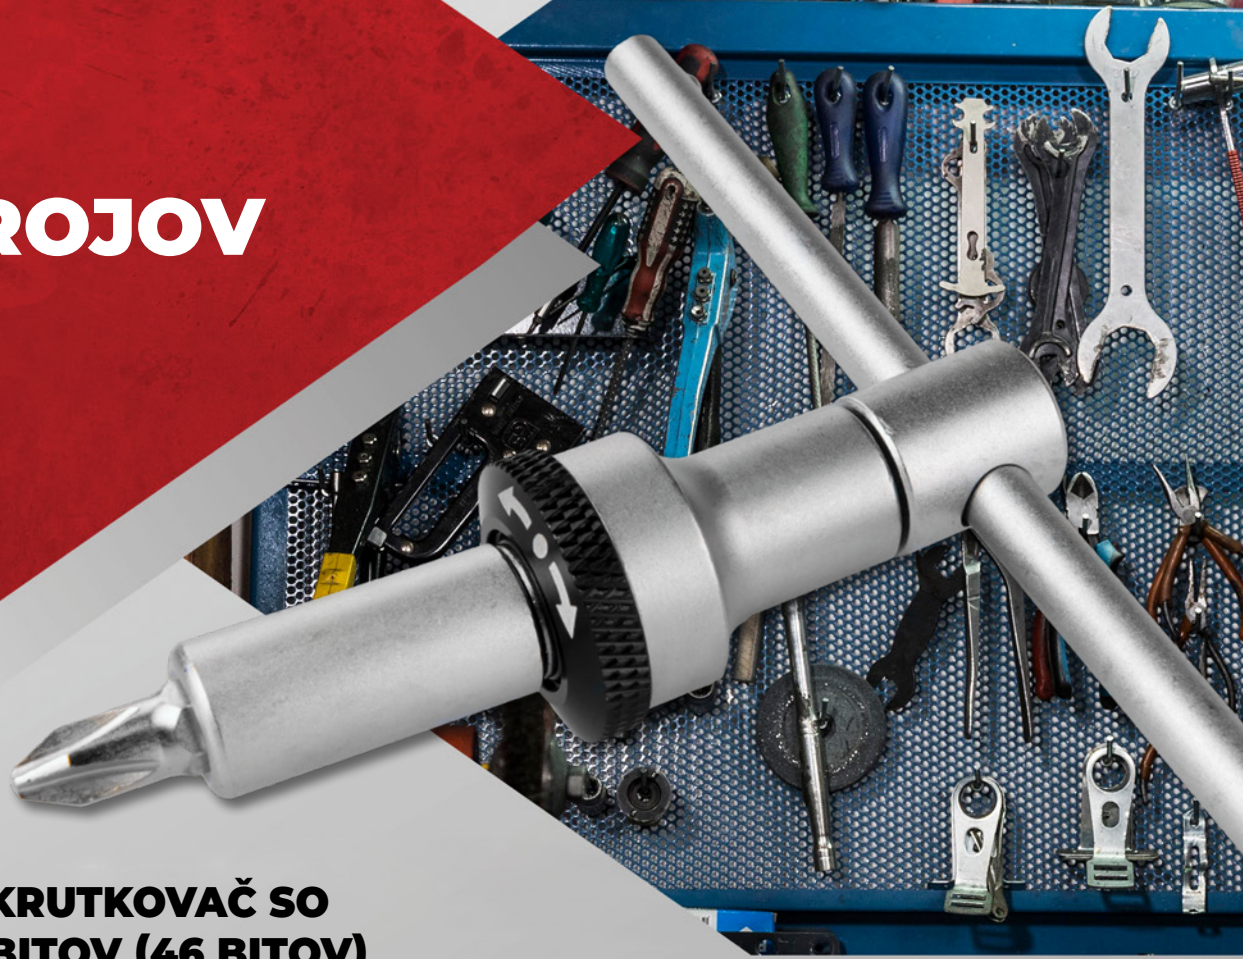

SADY NÁSTROJOV

RAČŇOVÝ SKRUTKOVÁČ SO SÚPRAVOU BITOV (46 BITOV)