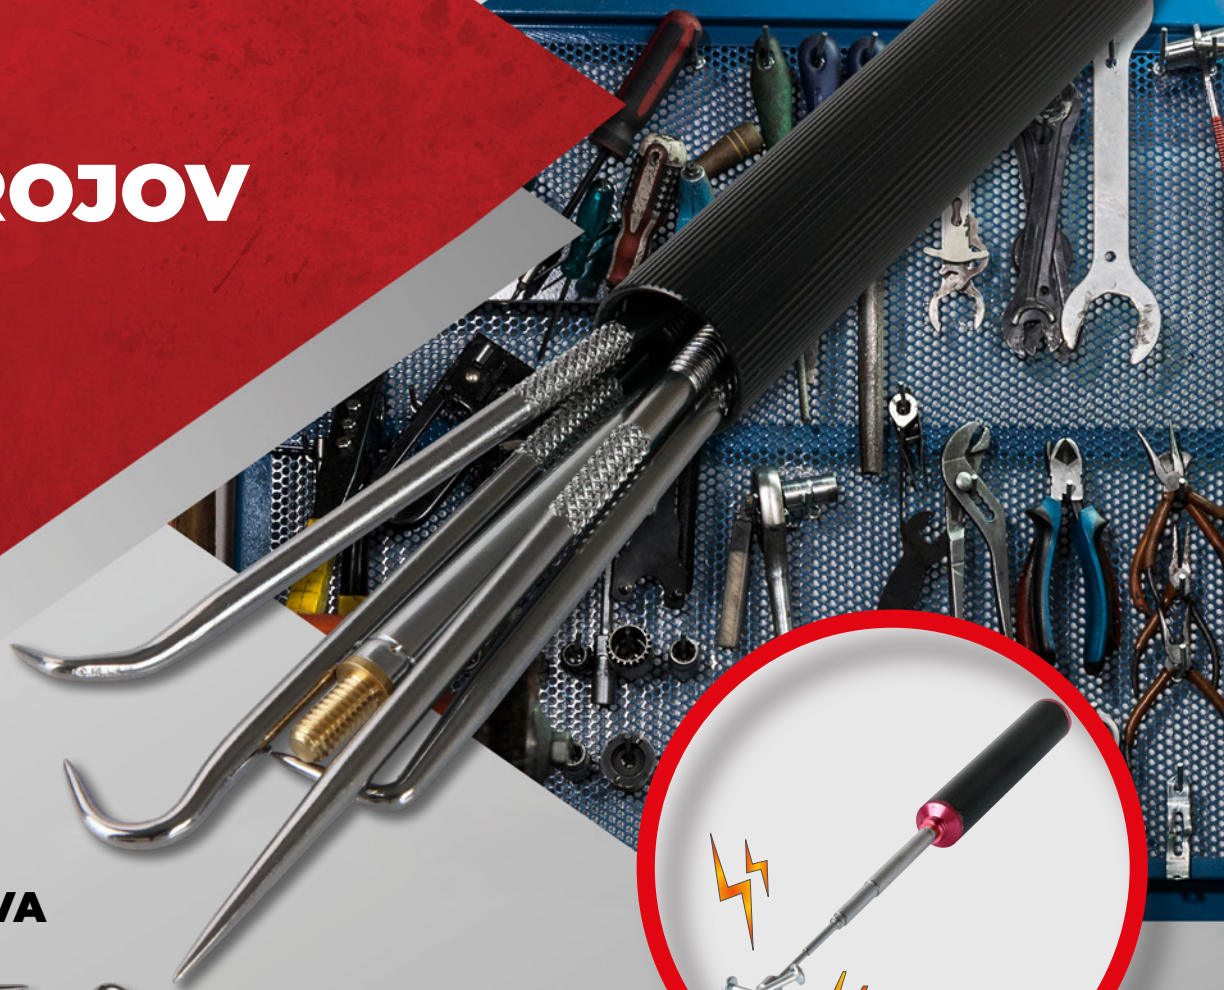

SADY NÁSTROJOV