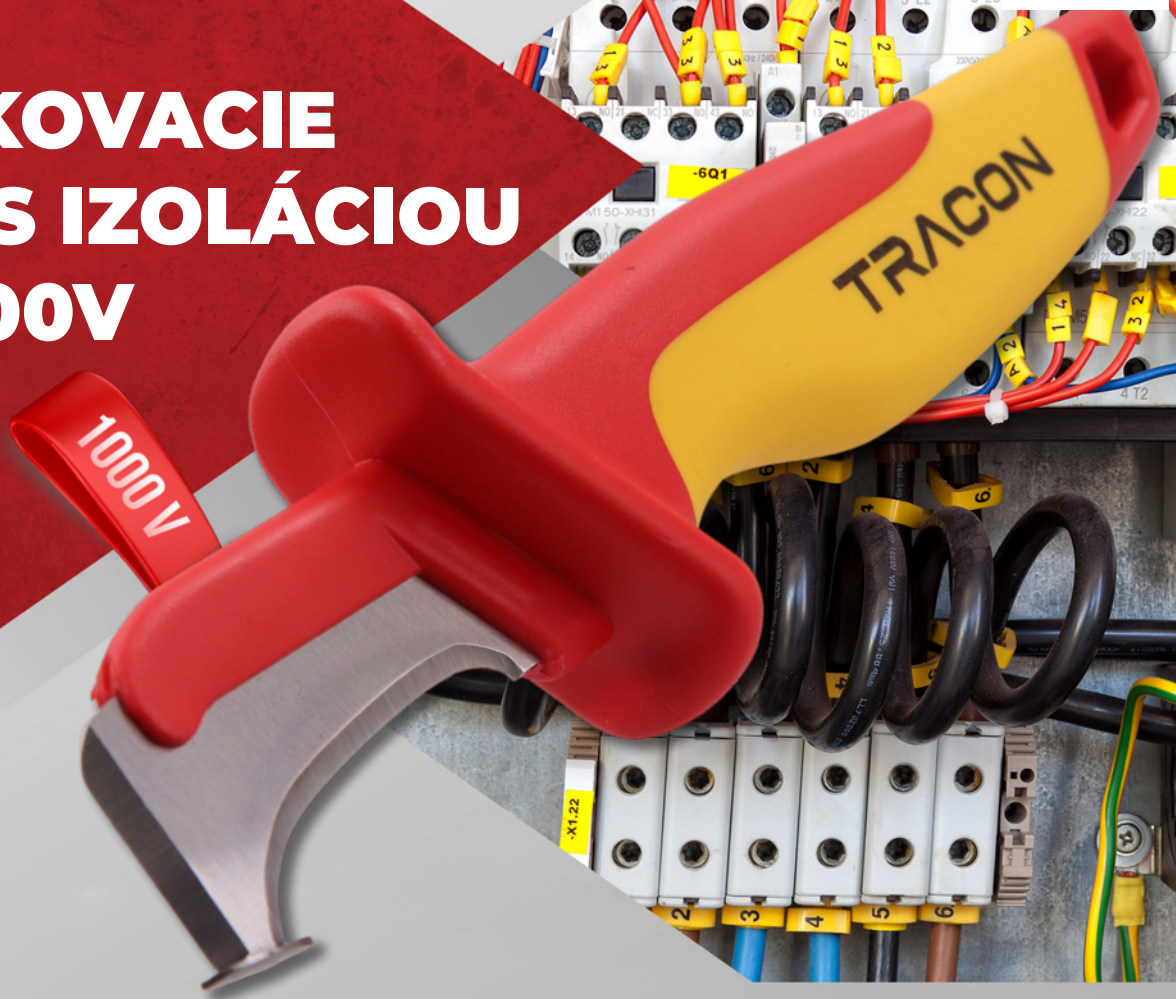

CK2

BLANKOVACIE NOŽE S IZOLÁCIOU DO 1000V